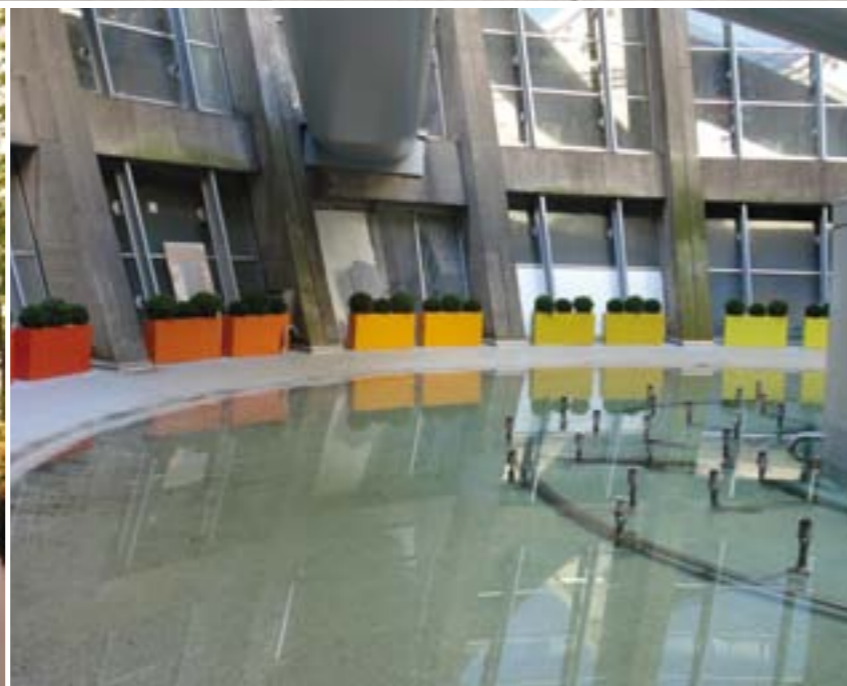

barrier

stylish barriers

Stylish barriers in any size, for interiors and exteriors, roof gardens and receptions.

Barrières épurées disponibles en standard et sur mesure, pour l'intérieur et l'extérieur.

barrier

As well as our standard range, Barriers can be constructed in literally any size that will fit on a lorry. Using advanced strengthening materials Barriers will not bow no matter how large the size.

Les barrières sont disponibles sur mesure, renforcées pour les grandes dimensions elles ne se déforment pas.