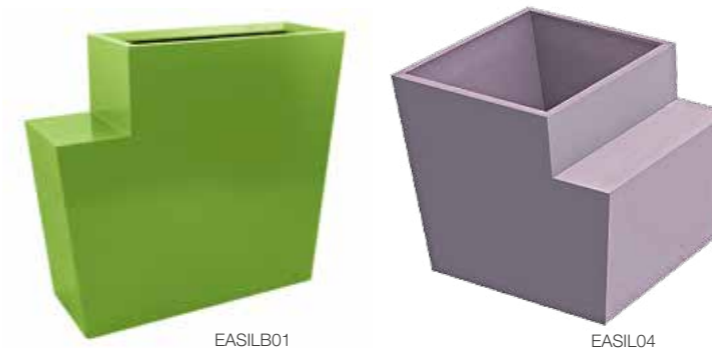

easter island

Ultra modern design inspired by the Moai statues. Each planter has an optional second planter or shelf which can be used to present brochures (reception areas), as a writing stand, a glass stand (for bars, hotels etc) or for lights, ornaments etc. Each planter also slots into the other for creating walls or special features.

Design modern, inspiré par les statues Moai de l'Île de Pâques. Chaque pot offre la possibilité d'un bac de plantation en plus ou une étagère en option. L'étagère peut être utilisée pour des brochures (accueils), comme une écrioire, un support pour un verre (bars, hôtels) ou pour un élément de décoration comme une lampe. Chaque bac est modulable avec les autres de la gamme, pour créer des cloisons rythmées ou barrières sculpturales.

(L-R) EASILB03, EASILB04, EASIL04

Colours + Finishes

BS4800 and RAL Classic: Full colour range in polished gloss, satin, matt and textured matt finishes.

Standard colours: All finishes.

Polished Metallics: All finishes.

Code				
EASIL01	400 x 350 x 1200	200 x 260mm	TMS2	
Optional second planter	250 x 350 x 240	170 x 260mm	TMS2	
EASIL02	450 x 350 x 1600	200 x 260mm	TMS2	
Optional second planter	290 x 350 x 250	200 x 260mm	TMS2	
barrier				
EASILB01	1000 x 350 x 900	700 x 260mm	TMS6	
cube				
EASIL03	900 x 600 x 900	650 x 510mm	TWC12	
EASILB03 with bench seat at 450mm high				
EASIL04	900 x 900 x 900	650 x 810mm	TWC12	
EASILB04 with bench seat at 450mm high				